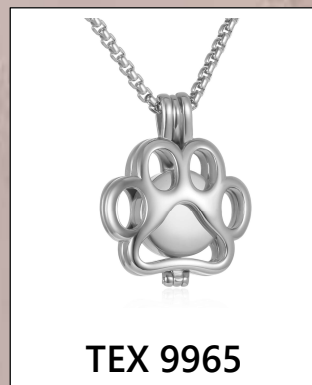

TEX 9931

TEX 0001

TEX 0002

TEX 7006

TEX 7007

**TEX 9951**

**Memory locket**

**TEX 9958**

**Memory locket**

**TEX 9957**

**Memory locket**

**TEX 9952**

**Memory locket**

**TEX 4001**

**TEX 4002**

Eschenarmband aus  
Edelstahl in Silber und  
Schwarz

Erhältlich in den  
Größen 17, 18, 20, 22  
und 24 cm

**TEX 4003**

**TEX 4004**

Eschenarmband aus  
Edelstahl in Silber und  
Schwarz

Erhältlich in den  
Größen 17, 18, 20, 22  
und 24 cm

**TEX 4005**

**TEX 4006**