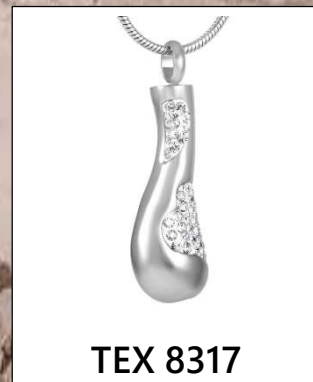

# Katalog Ascheschmuck

TEX E

TEX 1020

TEX 1030

TEX 1080

TEX 1040

TEX 1050

TEX 9901

Eschenarmband aus  
Leder, rund in den  
Farben Braun und  
Schwarz

Erhältlich in den  
Größen 17, 18, 20, 22  
und 24 cm

**TEX 4007**

**TEX 4008**

Eschenarmband aus  
Leder, oval in den  
Farben Braun und  
Schwarz

Erhältlich in den  
Größen 17, 18, 20, 22  
und 24 cm