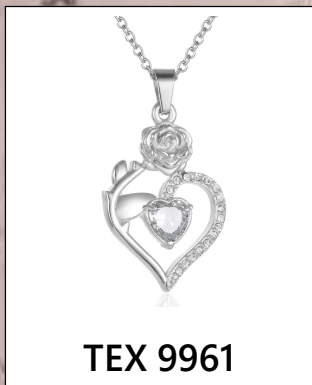

TEX 9931

TEX 0001

TEX 0002

TEX 7006

TEX 7007

**TEX 9951**

**Memory locket**

**TEX 9958**

**Memory locket**

**TEX 9957**

**Memory locket**

**TEX 9952**

**Memory locket**

**TEX 4001**

**TEX 4002**

Eschenarmband aus  
Edelstahl in Silber und  
Schwarz

Erhältlich in den  
Größen 17, 18, 20, 22  
und 24 cm

**TEX 4003**

**TEX 4004**

Eschenarmband aus  
Edelstahl in Silber und  
Schwarz

Erhältlich in den  
Größen 17, 18, 20, 22  
und 24 cm

**TEX 4005**

**TEX 4006**

Eschenarmband aus  
Leder, rund in den  
Farben Braun und  
Schwarz

Erhältlich in den  
Größen 17, 18, 20, 22  
und 24 cm

**TEX 4007**

**TEX 4008**

Eschenarmband aus  
Leder, oval in den  
Farben Braun und  
Schwarz