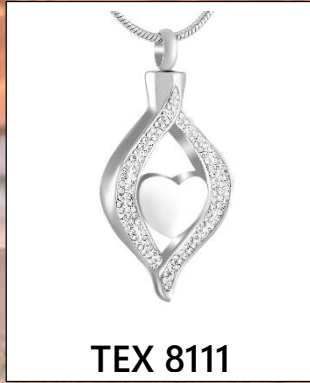

# Katalog Ascheschmuck

TEX E

TEX 1020

TEX 1030

TEX 1080

TEX 1040

TEX 1050

TEX 9901

Eschenarmband aus  
Leder, rund in den  
Farben Braun und  
Schwarz

Erhältlich in den  
Größen 17, 18, 20, 22  
und 24 cm

**TEX 4007**

**TEX 4008**

Eschenarmband aus  
Leder, oval in den  
Farben Braun und  
Schwarz

Erhältlich in den  
Größen 17, 18, 20, 22  
und 24 cm