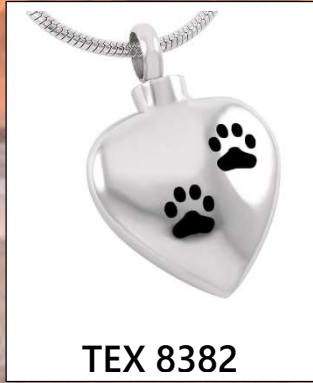

# Katalog Ascheschmuck

TEX E

TEX 1020

TEX 1030

TEX 1080

TEX 1040

TEX 1050

TEX 9901

Eschenarmband aus  
Leder, rund in den  
Farben Braun und  
Schwarz

Erhältlich in den  
Größen 17, 18, 20, 22  
und 24 cm

**TEX 4007**

**TEX 4008**

Eschenarmband aus  
Leder, oval in den  
Farben Braun und  
Schwarz